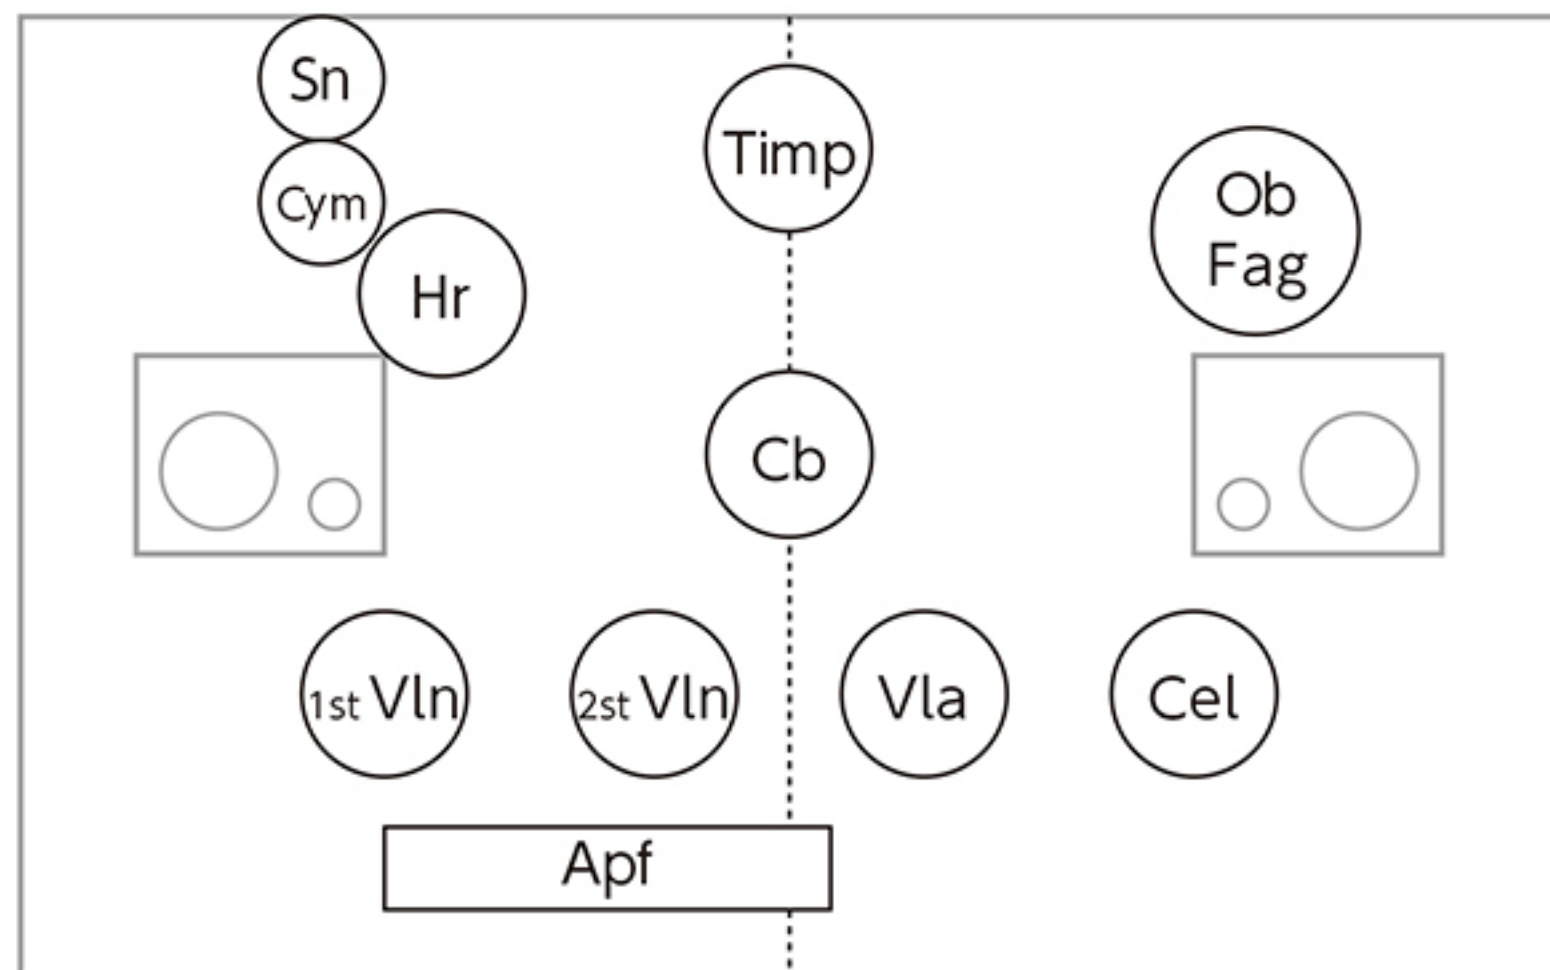

Tr. 6 Free and Dream

平面 (正面から見た図)

奥行き (上から見た図)

Tr. 7 君をのせて

平面 (正面から見た図)

奥行き (上から見た図)

平面 (正面から見た図)

奥行き (上から見た図)

Pure3

Feel Classics ~Naoya Shimokawa~

Tr. 11 closing

平面 (正面から見た図)

奥行き (上から見た図)