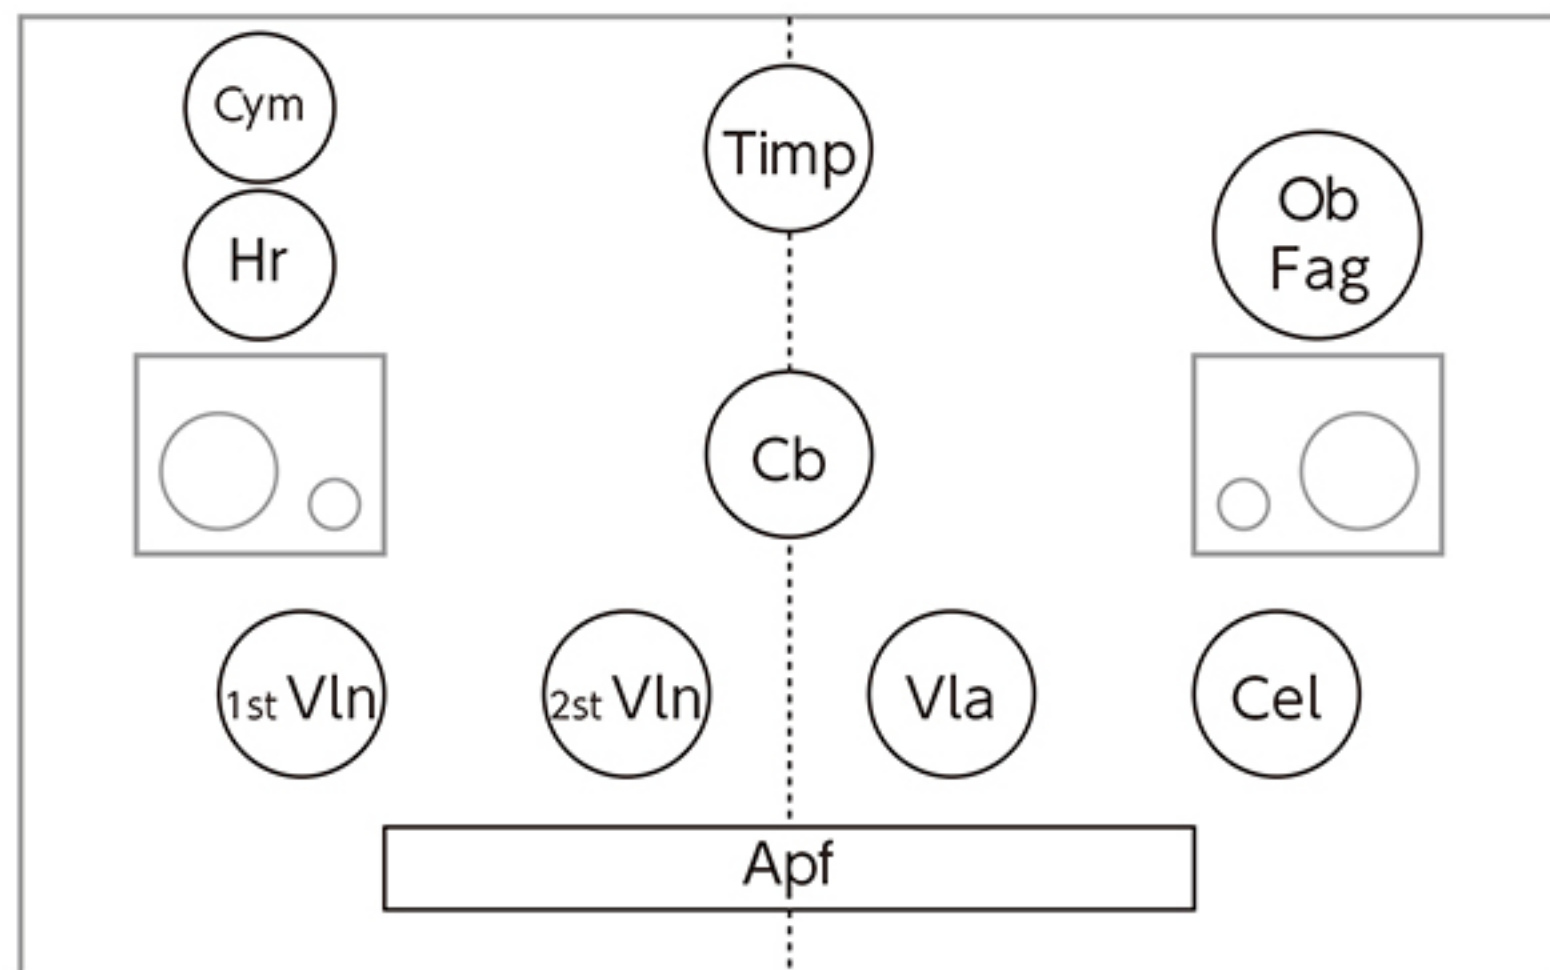

Tr. 6 Free and Dream

平面 (正面から見た図)

奥行き (上から見た図)

Tr. 7 君をのせて

平面 (正面から見た図)

奥行き (上から見た図)

平面 (正面から見た図)

奥行き (上から見た図)

Pure3

Feel Classics ~Naoya Shimokawa~

Tr. 11 closing

平面 (正面から見た図)

奥行き (上から見た図)