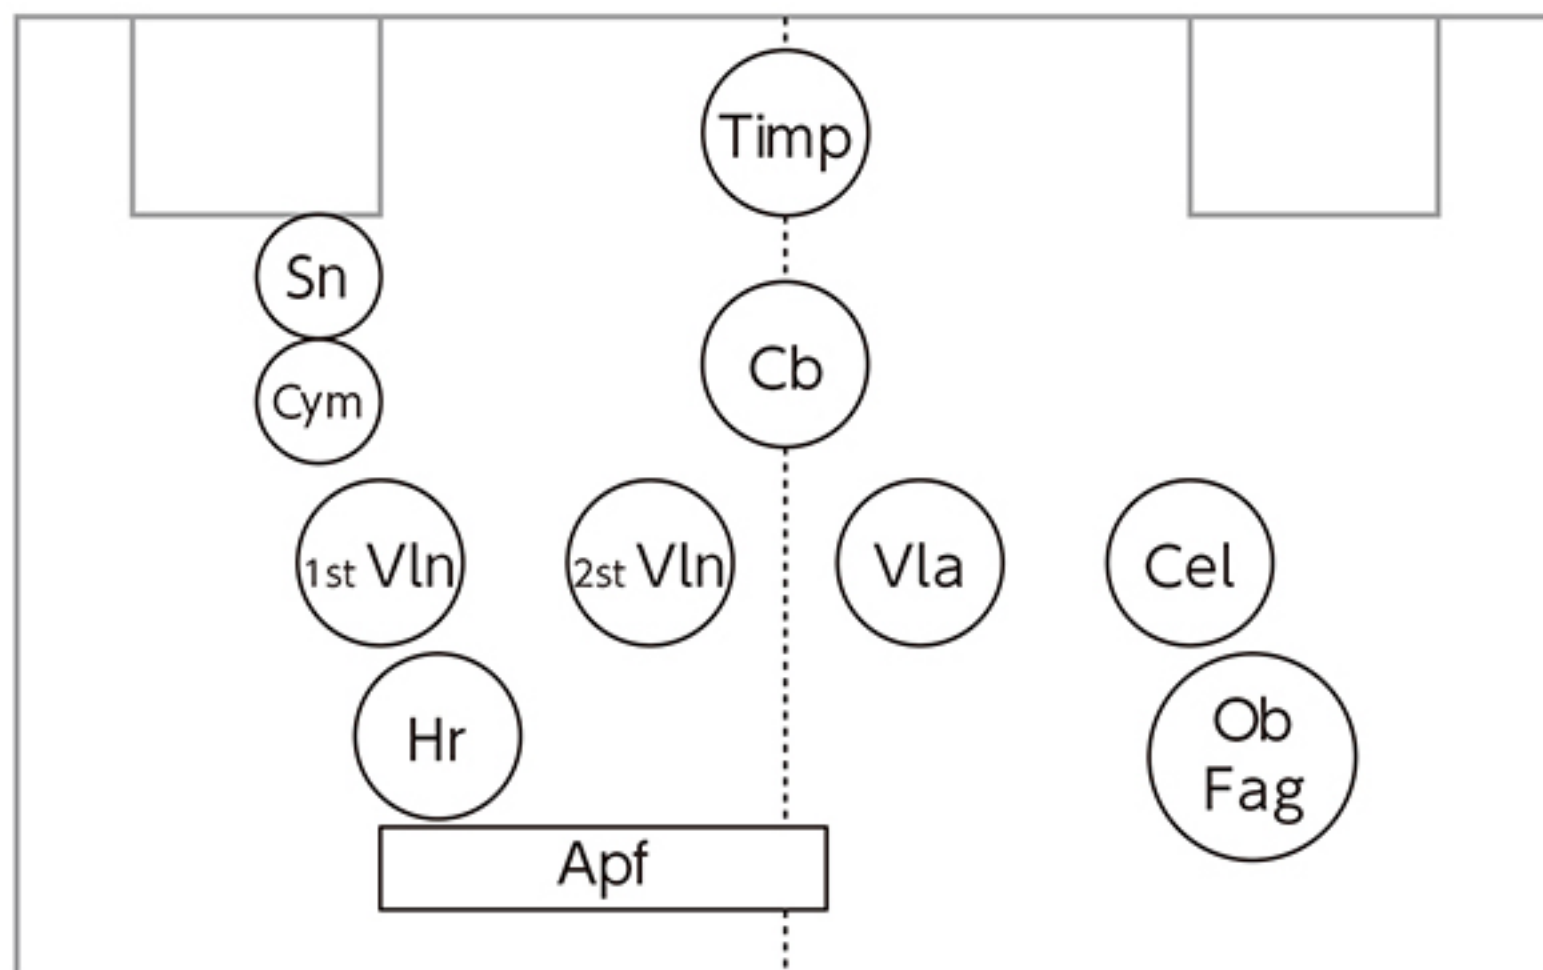

Tr. 6 Free and Dream

平面 (正面から見た図)

奥行き (上から見た図)

Tr. 7 君をのせて

平面 (正面から見た図)

奥行き (上から見た図)

平面 (正面から見た図)

奥行き (上から見た図)

Pure3

Feel Classics ~Naoya Shimokawa~

Tr. 11 closing

平面 (正面から見た図)

奥行き (上から見た図)